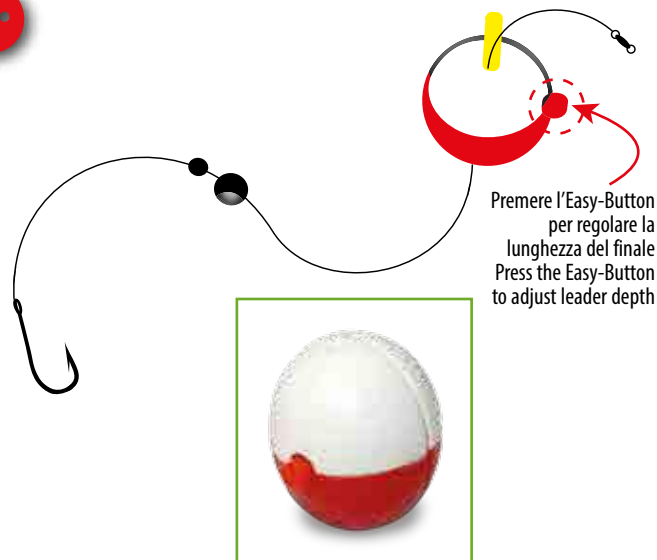

## EASY-BUTTON FLOAT RIG

NEW

- [ITA] Montatura pronta all'uso con girella, amo, piombi e galleggiante Easy-Button.  
L'Easy-Button è rimovibile e perfetto per il drifting. 3 Nightlight incluse.
- [ENG] Ready-to-use rig with swivel, hook, leads and Easy-Button float. The Easy-Button is removable and perfect for drifting. 3 Nightlight included.
- [FRA] Bas de ligne prêt à l'emploi avec émerillon, hameçon, plombs et flotteur Easy-Button.  
Le flotteur est amovible et parfait pour le drifting. 3 Nightlight incluses.
- [ESP] Bajo de linea listo para usar con emerillon, anzuelo, plomos y flotador Easy-Button.  
El flotador es extraíble y perfecto para la deriva. 3 Nightlight incluidas.