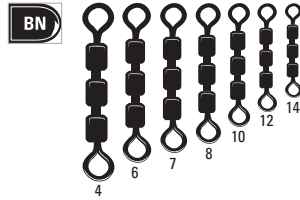

### MA027-BN HIGH-SPEED MULTI LINK SWIVEL

	Size	4	6	8	10	12	14
	B/S / Lbs	130	106	93	69	44	44
	B/S Kg	59	48	42	31	20	20
	Pack Code	C10	C10	C10	C10	C10	C10

### MA028-BN DUO LOCK SNAP

	Size	6	5	4	3	2	1	0	0.0
	B/S / Lbs	242	194	170	146	121	88	58	44
	B/S Kg	110	88	77	66	55	40	26	20
	Pack Code	C10	C10	C10	C10	C10	C10	C10	C10

### MA030-BN BALL BEARING SWIVEL WITH WELDED RING & CROSS-LOCK SNAP

	Size	7	6	5	4	3	2	1	0
	B/S / Lbs	264	176	143	110	77	44	33	25
	B/S Kg	120	80	65	50	35	20	15	11
	Pack Code	C02	C02	C03	C03	C03	C04	C04	C04

### MA031-NI ROUND SPLIT RING

	Size	12.4	10	7.6	6.7	5.6	4.9	4.1	3.6
	B/S / Lbs	106	84	55	53	37	25	18	16
	B/S Kg	48	38	25	24	15	11	8	7
	Pack Code	C10	C10	C10	C10	C10	C10	C10	C10