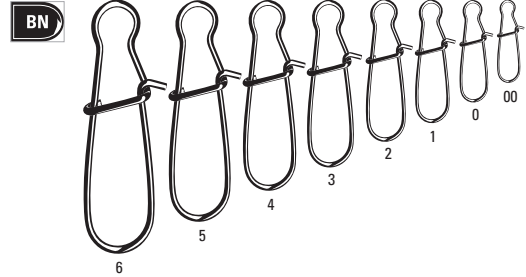

### MA027-BN HIGH-SPEED MULTI LINK SWIVEL

	Size	4	6	8	10	12	14
	B/S / Lbs	130	106	93	69	44	44
	B/S Kg	59	48	42	31	20	20
	Pack Code	C10	C10	C10	C10	C10	C10

### MA028-BN DUO LOCK SNAP

	Size	6	5	4	3	2	1	0	0.0
	B/S / Lbs	242	194	170	146	121	88	58	44
	B/S Kg	110	88	77	66	55	40	26	20
	Pack Code	C10	C10	C10	C10	C10	C10	C10	C10

### MA029-BN BALL BEARING SWIVEL WITH WELDED RING

	Size	7	6	5	4	3	2	1	0
	B/S / Lbs	264	176	165	88	77	44	33	25
	B/S Kg	120	80	75	40	35	20	15	11
	Pack Code	C02	C02	C03	C03	C03	C04	C04	C04

### MA030-BN BALL BEARING SWIVEL WITH WELDED RING & CROSS-LOCK SNAP

	Size	7	6	5	4	3	2	1	0
	B/S / Lbs	264	176	143	110	77	44	33	25
	B/S Kg	120	80	65	50	35	20	15	11
	Pack Code	C02	C02	C03	C03	C03	C04	C04	C04