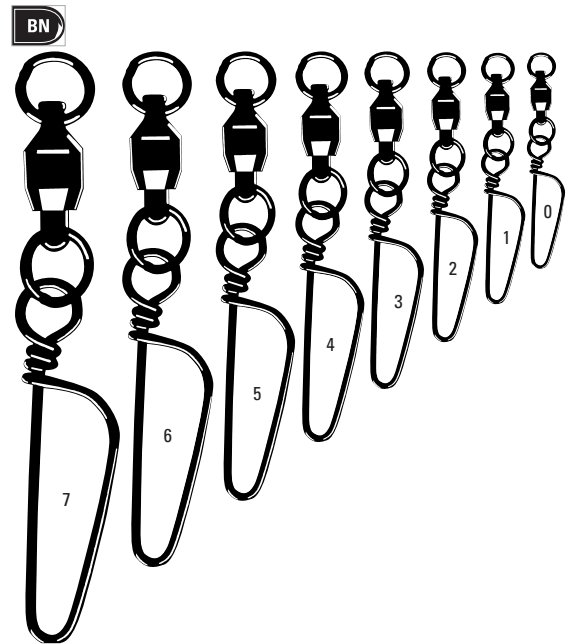

### MA028-BN DUO LOCK SNAP

	Size	6	5	4	3	2	1	0	0.0
	B/S / Lbs	242	194	170	146	121	88	58	44
	B/S Kg	110	88	77	66	55	40	26	20
	Pack Code	C10	C10	C10	C10	C10	C10	C10	C10

### MA029-BN BALL BEARING SWIVEL WITH WELDED RING

	Size	7	6	5	4	3	2	1	0
	B/S / Lbs	264	176	165	88	77	44	33	25
	B/S Kg	120	80	75	40	35	20	15	11
	Pack Code	C02	C02	C03	C03	C03	C04	C04	C04

### MA030-BN BALL BEARING SWIVEL WITH WELDED RING & CROSS-LOCK SNAP

	Size	7	6	5	4	3	2	1	0
	B/S / Lbs	264	176	143	110	77	44	33	25
	B/S Kg	120	80	65	50	35	20	15	11
	Pack Code	C02	C02	C03	C03	C03	C04	C04	C04

### MA031-NI ROUND SPLIT RING

	Size	12.4	10	7.6	6.7	5.6	4.9	4.1	3.6
	B/S / Lbs	106	84	55	53	37	25	18	16
	B/S Kg	48	38	25	24	15	11	8	7
	Pack Code	C10	C10	C10	C10	C10	C10	C10	C10