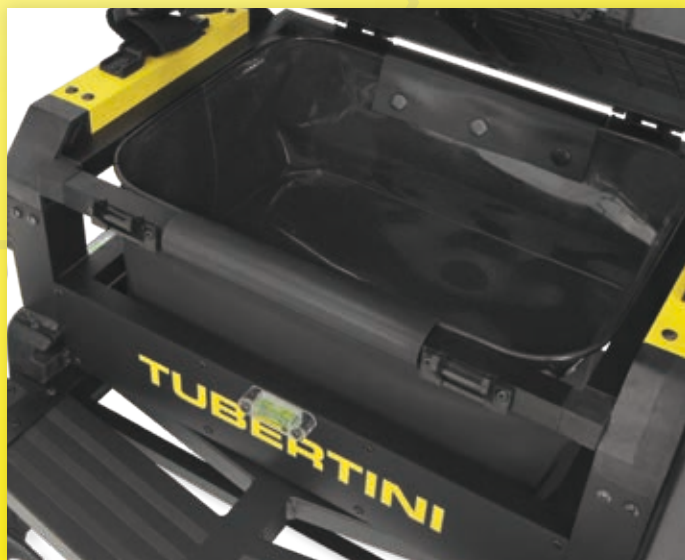

CONCEPT
BOX

4 LEGS

JACK

🇮🇹 Paniere con struttura portante a quattro gambe, ideale per la pesca al colpo e per il feeder. Il telaio, molto robusto e leggero, è stato predisposto per l'alloggiamento di un pratico contenitore in EVA impermeabile, all'interno del quale possono essere riposte tutte le attrezzature come fionde, scatole per finali, piombi, feeder ecc. Questo contenitore può essere smontato facilmente grazie ad un pratico sistema a bottoni automatici. La dotazione comprende il piatto laterale in ABS.

🇬🇧 Seatbox with bearing structure with four legs, ideal for coarse fishing and for the feeder. The frame, very sturdy and light, was designed to house a handy container EVA waterproof, inside of which can be stored all the equipment such as slings, ducts for final, sinkers, etc. feeder. This container can be easily removed thanks to a practical system to studs. The equipment includes side tray made of ABS.

DOTAZIONE / EQUIPMENT:

- Modulo ABS con 2 cassetti frontali / ABS module with 2 frontal drawers
- Porta nassa / Keepnet holder
- Piatto Concept Single / Concept single tray
- Borsa Storage Box / Storage Box bag
- Pedana allungabile Concept S/G / Concept S/G extensible tray
- 2 gambe posteriori fisse / Two rear fixed legs
- 2 gambe telescopiche / Two telescopic legs
- Piedini snodati Spider Foot / Adjustable Spider Foot feet

82360**	68x70x80 cm	70x53 cm	13,8 kg