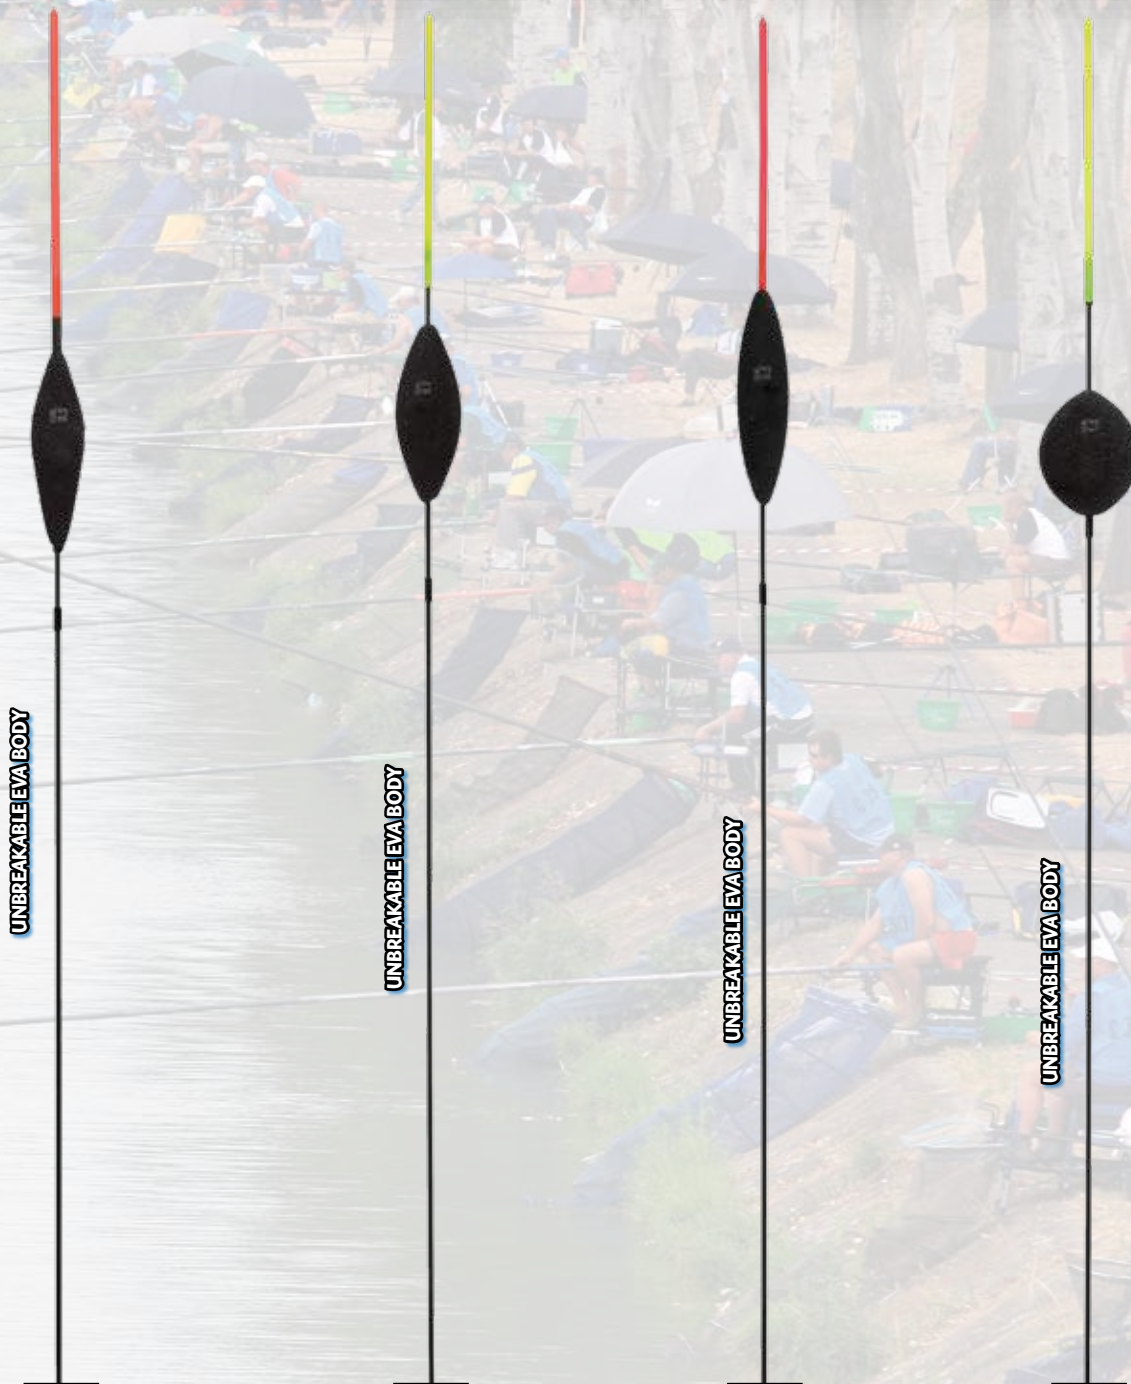

GALLEGGIANTI CORPO SCORREVOLE

Deriva in carbonio

MATCH EDITION CHAMPIONS SELECTION

MADE IN EUROPE

Sliding body floats with carbon stem
Flotteurs corp coulissant avec quille en carbon
Flotadores cuerpo corredizo con quilla de carbono

[ITA] Scatole x 20 pz. (Min. q.ty 1 scatola)
[ENG] 20 pcs box (Min. q.ty 1 box)
[FRA] Boîtes 20 pièces (standard de vente 1 boîte)
[ESP] Cajas 20 unidades (cant. minima 1 caja)

INFO	ART. 43911..		
CODE	SIZE (GR.)	UK SIZE	PRICE / PC
4391103	0,30	3X15	
4391105	0,50	4X16	
4391107	0,75	3X20	
4391110	1,00	4X20	
4391115	1,50	6X20	
4391120	2,00	8X20	

INFO	ART. 43912..		
CODE	SIZE (GR.)	UK SIZE	PRICE / PC
4391203	0,30	3X15	
4391205	0,50	4X16	
4391207	0,75	3X20	
4391210	1,00	4X20	
4391215	1,50	6X20	
4391220	2,00	8X20	

INFO	ART. 43913..		
CODE	SIZE (GR.)	UK SIZE	PRICE / PC
4391303	0,30	3X15	
4391305	0,50	4X16	
4391307	0,75	3X20	
4391310	1,00	4X20	
4391315	1,50	6X20	
4391320	2,00	8X20	

INFO	ART. 43914..		
CODE	SIZE (GR.)	UK SIZE	PRICE / PC
4391403	0,30	3X15	
4391405	0,50	4X16	
4391407	0,75	3X20	
4391410	1,00	4X20	
4391415	1,50	6X20	
4391420	2,00	8X20