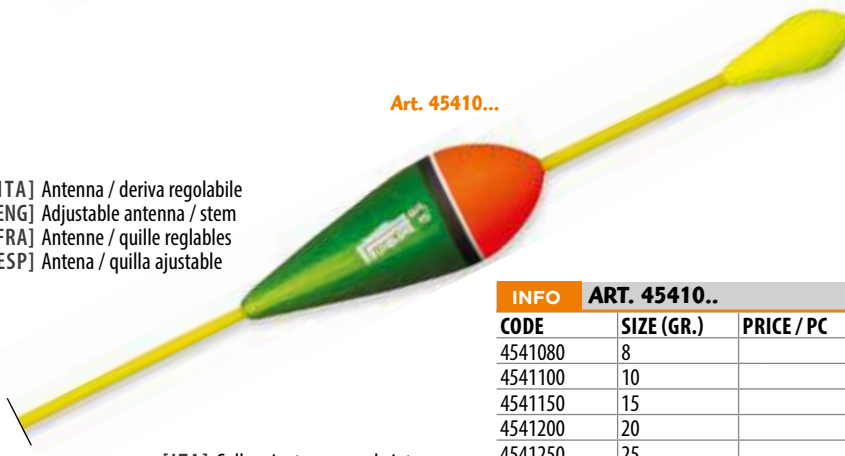

INFO ART. 45440..		
CODE	SIZE (GR.)	PRICE / PC
4544060	6	
4544080	8	
4544100	10	
4544150	15	
4544200	20	
4544250	25	

Art. 45410...

[ITA] Antenna / deriva regolabile
[ENG] Adjustable antenna / stem
[FRA] Antenne / quille réglables
[ESP] Antena / quilla ajustable

[ITA] Galleggiante scorrevole interno
[ENG] Inner sliding float
[FRA] Flotteur coulissant interieur
[ESP] Flotador corredizo interno

INFO ART. 45410..		
CODE	SIZE (GR.)	PRICE / PC
4541080	8	
4541100	10	
4541150	15	
4541200	20	
4541250	25	
4541300	30	
4541350	35	
4541400	40