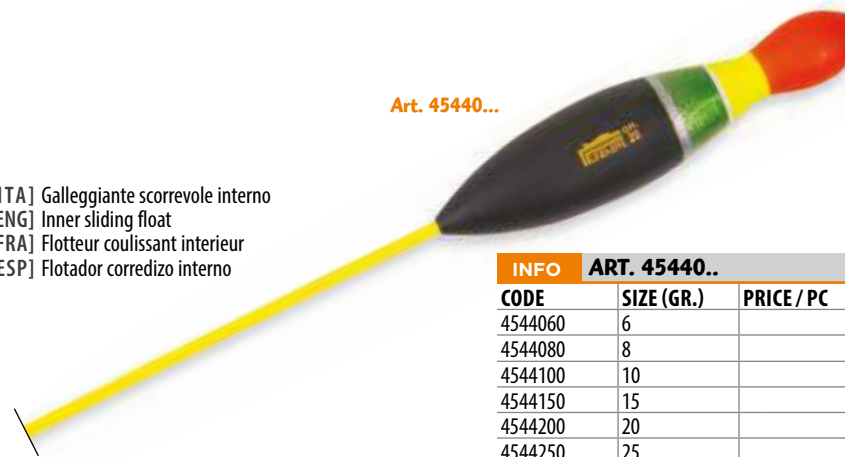

[ITA] Galleggiante scorrevole interno
[ENG] Inner sliding float
[FRA] Flotteur coulissant interieur
[ESP] Flotador corredizo interno

INFO ART. 45420..		
CODE	SIZE (GR.)	PRICE / PC
4542080	8	
4542100	10	
4542150	15	
4542200	20	
4542250	25	
4542300	30	

Art. 45440...

[ITA] Galleggiante scorrevole interno
[ENG] Inner sliding float
[FRA] Flotteur coulissant interieur
[ESP] Flotador corredizo interno