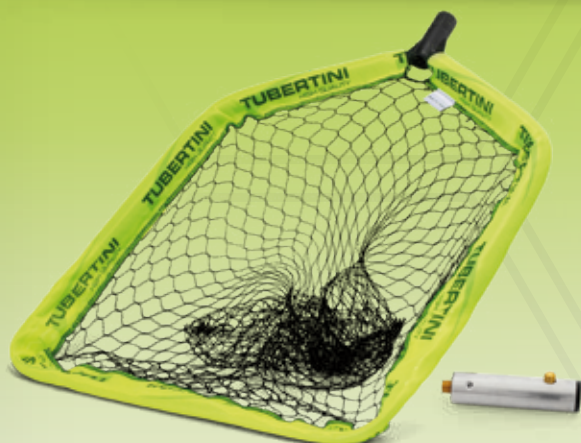

🇬🇧 Carbon landing net handle, very strong, suitable for hard use like carp fishing or other styles to big fish.

MANICO ALLUMINIO

🇮🇹 Robusto palo telescopico dotato di testa filettata. Ideale per il guadino "Barca Mediterraneo" cod. 57109**.

🇬🇧 Strong telescopic handle with threaded head. Ideal for the landing net head called "Barca Mediterraneo" cod. 57109**.

MANICO TIRRENO

🇮🇹 Palo telescopico dotato di attacco rapido a bottone, realizzato in alluminio con blocco in robusto materiale plastico inattaccabile dalla corrosione.

🇬🇧 Telescopic handle equipped with a fast botton connection, realized with a corrosionproof, robust plastic material block.

MANICO BREMBO/RENO TELE

🇮🇹 Palo telescopico dotato di attacco filettato standard, realizzato in alluminio con blocco in robusto materiale plastico inattaccabile dalla corrosione.

🇬🇧 Strong aluminium telescopic handle with threaded head.

57016**	Carp Fishing	177 cm	177 cm	1	1
57018**	Alluminio	250 cm	136 cm	2	1
57019**	Tirreno	114/206 cm	115 cm	2	1
57080**	Brembo Tele	56/95 cm	56 cm	2	1
57081**	Reno Tele	57/135 cm	57 cm	3	1

SALVAGUADINO

🇮🇹 Galleggiante per palo da guadino, applicato lo sostiene sulla superficie dell'acqua senza farlo affondare, aiutando il pescatore durante la guadatura.

🇬🇧 Float for the landing handle, it supports the landing net on the surface without letting it sinks, helping the angler during the landing of the fish.

86053**

1

TESTA GUADINO BARCA MEDITERRANEO

🇮🇹 Ampia testa da guadino dotata di robusta rete a maglia larga, imbottitura galleggiante per un uso agevolato ed attacco a pulsante per un rapido sgancio. Ideale per la pesca in mare o in acqua dolce per pesci di grosse dimensioni. Made in Italy.

🇬🇧 Large landing net head with strong wide-meshed net, is equipped with a float padding for an easier use and a button for a quick release. Ideal for the sea fishing or in general for big fishes. Made in Italy.

57109**

60x50 cm

1