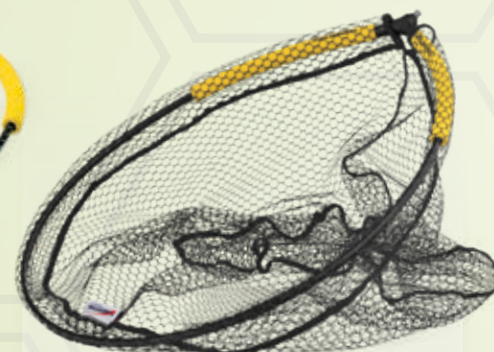

TESTA GUADINO GORILLA EVA

🇮🇹 Testa di guadino ideale per grossi pesci realizzata con rete a maglia larga gommata. I due galleggianti in EVA facilitano l'azione di salpaggio sostenendo la testa immersa nell'acqua.

🇬🇧 Landing net head for big fish made with large rubberized mesh. The two EVA foam float facilitate the action of landing exploiting the buoyancy of the foam material.

57134**

50x40 cm

1

57135**

60x50 cm

1

TESTE GUADINO PIUMA

🇮🇹 Telaio ultraleggero in alluminio e rete in filo di nylon, per contenere ulteriormente il peso e per evitare che l'acqua impregnandola renda più pesante e quindi meno veloce la guadinata. Ottimo rapporto qualità-prezzo.

🇬🇧 Ultra-light aluminium frame and nylon mesh, to reduce the weight and to avoid that it absorbs water, becoming heavier and the to slow landing operation. Excellent value for price.

57107**

Round 40x40 cm

1

57108**

Oval 44x35 cm

1