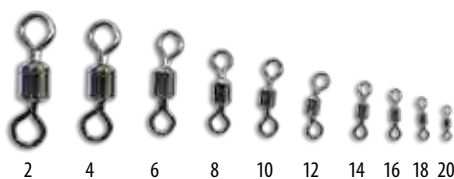

SWIVELS

GIRELLA CON 1 CUSCINETTO A SFERA IN ACCIAIO INOX

(Packing: box 20 bags x 5 pcs.)

- [ITA] Girella con 1 cuscinetto a sfera in acciaio inox e due anelli saldati colore black-nickeled
- [ENG] Black-nickeled stainless steel 1 ball bearing swivel with 2 welder rings
- [FRA] Emerillon noir-nickele sur 1 roulement à billes en acier inox avec 2 anneaux soudés
- [ESP] Emerillón con un rodamiento a bolas de acero inox

INFO	GIRELLA	
CODE	JAP SIZE	BOX PRICE
8001201/B	1	
8001202/B	2	
8001203/B	3	
8001204/B	4	
8001205/B	5	
8001206/B	6	
8001207/B	7	
8001208/B	8	
8001209/B	9	

GROSS - 12 BAGS X 12 PCS

GIRELLA ROLLING ANELLO TONDO

- [ITA] Girella rolling brunita
- [ENG] Round "rolling" swivel
- [FRA] Emerillon "rolling"
- [ESP] Emerillón "rolling"

(Box 12 bags x 12 pcs.)

INFO	GIRELLA ROLLING		
CODE	SIZE	KG	GROSS PRICE
8032202	2	43	
8032204	4	35	
8032206	6	30	
8032208	8	19	
8032210	10	14	
8032212	12	9	
8032214	14	4	
8032216	16	3	
8032218	18	3	
8032220	20	3	

BOX - 1 BOX X 100 PCS

GIRELLA MICRO ROLLING NICHELATA

- [ITA] Girella micro rolling nichelata. Made in Japan
- [ENG] Nicked micro rolling swivel, made in Japan
- [FRA] Micro emerillon rolling nickele, fabriques au Japon
- [ESP] Emerillón micro rolling niquelada fabricada en Japon

(Box 100 pcs.)

INFO	GIRELLA MICRO ROLLING NICHELATA		
CODE	SIZE	BREAKING STRENGTH (KG.)	BOX PRICE
8000520	20	22	
8000522	22	22	
8000524	24	22	

GIRELLA BARILOTTO

(Box 12 bags x 12 pcs)

GROSS - 12 BAGS x 12 PCS

- [ITA] brunita
- [ENG] Black barrel swivel.
- [FRA] Emerillon barrel noir.
- [ESP] Emerillón barril negra.

INFO	GIRELLA BARILOTTO		
CODE	SIZE	KG	GROSS PRICE
8002000	1/0	53	
8002001	1	48	
8002002	2	46	
8002004	4	30	
8002006	6	27	
8002008	8	20	
8002010	10	16	
8002012	12	14	
8002014	14	10	
8002016	16	8	
8002018	18	7	
8002020	20	6	
8002022	22	5	

HIGH SPEED DOUBLE ROLLING

(Min. q.ty 10 bags)

NEW