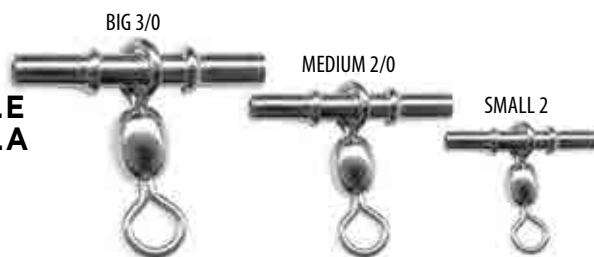

TUBINO SCORREVOLE CON GIRELLA CRANE

(Min. q.ty 10 bags)
BAG - 1 BAG x 12 PCS

[ITA] nichelata per terminali
[ENG] Sliding tube with nickeled crane swivel
[FRA] Tube coulissant avec emerillon "crane" baril nichelé
[ESP] Tubito corredizo con emerillón "crane" niquelada para terminales

INFO	TUBINO SCORREVOLE			
CODE	SWIVEL	INNER TUBE Ø (MM.)	SIZE	BAG PRICE
8003630	3/0	3,3	BIG	
8003620	2/0	2,3	MEDIUM	
8003602	2	1,8	SMALL