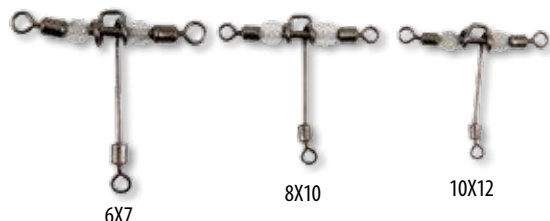

BOLENTINO & SQUID SYSTEM

(Min. q.ty 10 bags)

INFO	BOLENTINO & SQUID SYST.				
CODE	SIZE	KG	LBS	PCS X BAG	BAG PRICE
4990485	6X7	22	49	5	
4990486	8X10	15	31	5	
4990487	10X12	9	20	5	

TRACES QUICK ROLLING SWIVEL

NEW

INFO	TRACES QUICK...		
CODE	SIZE	PCS X BAG	BAG PRICE
4990435	6	10	
4990436	8	10	

(Min. q.ty 10 bags)

MICRO PATE

NEW

INFO	MICRO PATE		
CODE	SIZE	PCS X BAG	BAG PRICE
4990412	10	10	

(Min. q.ty 10 bags)

OVAL SPLIT RINGS

NEW

INFO	OVAL SPLIT RINGS				
CODE	SIZE	KG	LBS	PCS X BAG	BAG PRICE
8021450	10 MM	10	22	10	
8021451	13 MM	18	40	10	

(Min. q.ty 10 bags)

Art. 80214... OVAL SPLIT RINGS INOX ACCIAIO 304

(Blister x 10 pcs. Min. q.ty 10 blisters)

INFO	ART. 80214...		
CODE	SIZE (MM.)	LBS	BLISTER PRICE
8021422	4,5X10	22	
8021439	5X13	39	

Art. 80213.. SPLIT RINGS INOX ACCIAIO 304

(Blister x 10 pcs. Min. q.ty 10 blisters)

INFO	ART. 80213...		
CODE	SIZE (MM.)	LBS	BLISTER PRICE
8021355	10	55	
8021366	12	66	

BUSTA ANELLINE

Inox - 10 pcs / bag

INFO	BUSTA ANELLINE		
CODE	DIAM. (MM.)	MIN.Q.TY BAGS	BAG PRICE
8020055	5	100	
8020065	6	100	
8020075	7	100	
8020085	8	100	
8020105	10	100	

BUSTA TUBINI

Inox - 20 pcs / bag

INFO	BUSTA TUBINI		
CODE	DIAM. (MM.)	MIN.Q.TY BAGS	BAG PRICE
8024120	1,2	100	
8024140	1,4	100	
8024160	1,6	100	
8024180	1,8	100	
8024200	2,0	100	
8024250	2,5	100	

ALUMINIUM CRIMPS

(Bag x 20 pcs. Min. q.ty 10 bags)

NEW

INFO	ALUMINIUM CRIMPS		
CODE	MM	LINE Ø MM	BAG PRICE
8024408	0,8X10	0,45-0,70	
8024410	1,0X10	0,60-0,90	
8024412	1,2X10	0,90-1,10	
8024414	1,4X10	1,00-1,30	
8024416	1,6X10	1,20-1,40	
8024418	1,8X10	1,40-1,70	

BUSTA TUBINI DOPPI

Inox - 10 pcs / bag

INFO	BUSTA TUBINI DOPPI		
CODE	DIAM. (MM.)	MIN.Q.TY BAGS	BAG PRICE
8024316	1,6	100	
8024320	2,0	100	
8024323	2,3	100	
8024328	2,8	100