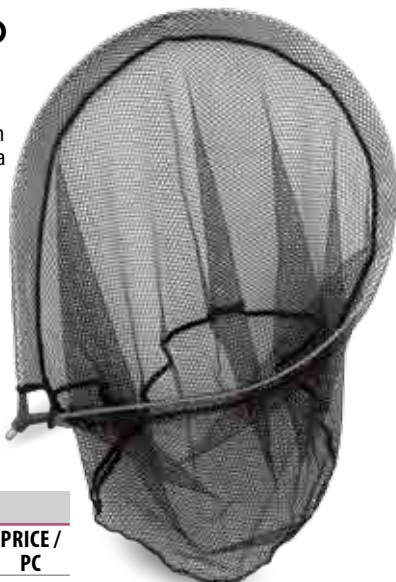

INFO	TESTA GUADINO		
CODE	MESH	SIZE / DEPTH (CM.)	PRICE / PC
6103250	6	40X50 / 40	
6103255	6	45X55 / 45