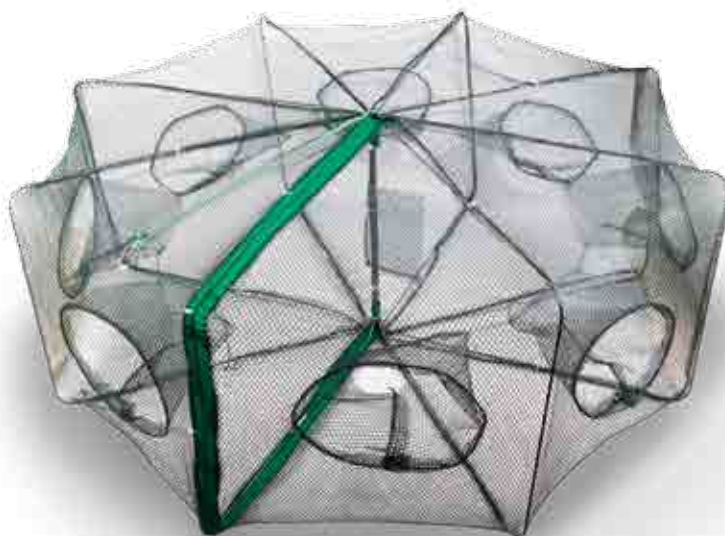

TRAPPOLA "CIRCLE"

NEW

[ITA] Trappola "Circle"
[ENG] "Circle" trap
[FRA] Piège "Circle"
[ESP] Nasa engaño "Circle"

INFO	TRAPPOLA CIRCLE			
CODE	DIAM.	DOORS	MESH	PRICE / PC
6200570	61	6	5	
6200575	80	8	5	

(Min. qty 10 pcs.)