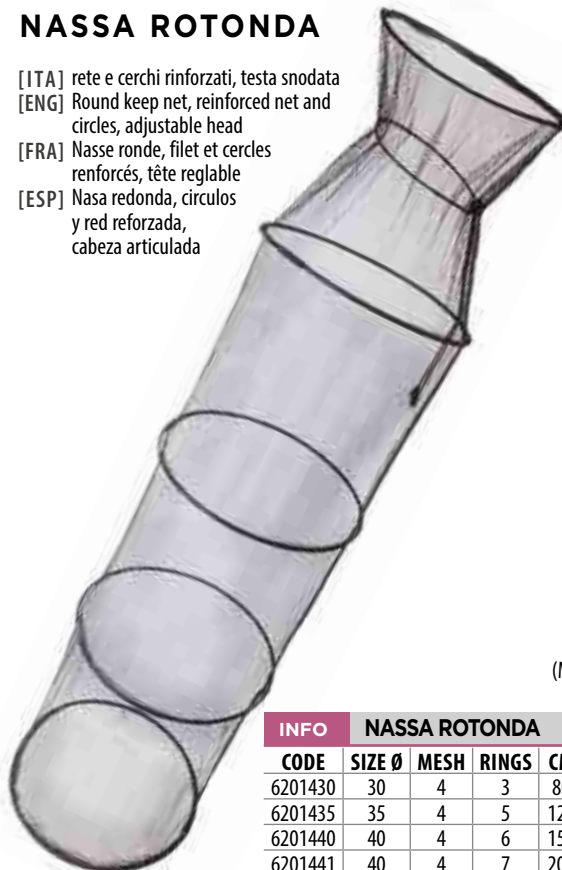

(Min. q.ty 25 pcs)

INFO	NASSA ROTONDA				
CODE	SIZE Ø	MESH	RINGS	CM	PRICE / PC
6201430	30	4	3	80	
6201435	35	4	5	120	
6201440	40	4	6	150	
6201441	40	4	7	200