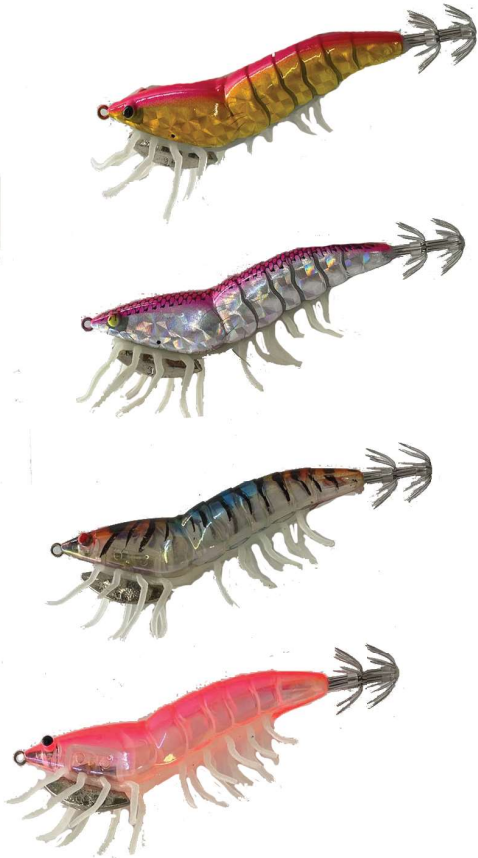

A C B D E

R82608

ΚΑΛΑΜΑΡΙΕΡΑ ΕΣΩ ΜΟΛΥΒΙ ΓΟΥΡΟΥΝΑΚΙ 2,5ND  
ΧΡΩΜΑΤΑ: ΚΟΚΚΙΝΟ, ΠΡΑΣΙΝΟ, ΠΟΡΤΟΚΑΛΙ, ΜΠΛΕ, ΠΟΡΤ-ΚΙΤΡ.

A C B D E

RR82610

ΚΑΛΑΜΑΡΙΕΡΑ ΕΣΩ ΜΟΛΥΒΙ ΓΟΥΡΟΥΝΑΚΙ ΚΟΚΚΙΝΗ ΚΟΙΛΙΑ 2ND  
ΧΡΩΜΑΤΑ: ΚΟΚΚΙΝΟ, ΠΡΑΣΙΝΟ, ΠΟΡΤΟΚΑΛΙ, ΜΠΛΕ, ΡΟΖ

A C B D E

R8260200

ΚΑΛΑΜΑΡΙΕΡΑ ΕΞΩ ΜΟΛΥΒΙ ΓΟΥΡΟΥΝΑΚΙ  
ΜΕ ΑΓΚΑΘΙ ΡΑΧΗ 2,5ND  
ΧΡΩΜΑΤΑ: ΚΟΚΚΙΝΟ, ΠΡΑΣΙΝΟ, ΠΟΡΤΟΚΑΛΙ, ΜΠΛΕ

A C B D

R8260600

ΚΑΛΑΜΑΡΙΕΡΑ ΕΞΩ ΜΟΛΥΒΙ ΓΑΡΙΔΑ 1,5ND  
ΧΡΩΜΑΤΑ: ΚΟΚΚΙΝΟ, ΠΡΑΣΙΝΟ, ΠΟΡΤΟΚΑΛΙ, ΜΠΛΕ, MULTICOLOR

A C B D

R8260450

ΚΑΛΑΜΑΡΙΕΡΑ ΕΞΩ ΜΟΛΥΒΙ ΦΩΣΦΟΡΟΥΧΑ 2,5ND  
ΧΡΩΜΑΤΑ: A D C E

R48118

ΚΑΛΑΜΑΡΙΕΡΑ ΕΞΩ ΜΟΛΥΒΙ ΓΑΡΙΔΑ ΜΕΤΑΞΙ 2,5ND  
ΧΡΩΜΑΤΑ: F B D A H C

R10600

ΚΑΛΑΜΑΡΙΕΡΑ ΕΞΩ ΜΟΛΥΒΙ ΦΩΣΦΟΡΟΥΧΑ ΠΟΔΙΑ 3ND  
ΧΡΩΜΑΤΑ: C B E G

R101

ΚΑΛΑΜΑΡΙΕΡΑ ΕΞΩ ΜΟΛΥΒΙ ΤΥΠΟΥ DUEL 3,5ND  
ΧΡΩΜΑΤΑ: ΜΠΛΕ, ΠΟΡΤΟΚΑΛΙ, ΡΟΖ, ΚΟΚΚΙΝΟ  
A B D E

R5586350

ΚΑΛΑΜΑΡΙΕΡΑ ΕΞΩ ΜΟΛΥΒΙ ΥΦΑΣΜΑΤΙΝΗ 2,5ND  
ΧΡΩΜΑΤΑ: ΚΟΚΚΙΝΟ, ΠΡΑΣΙΝΟ, ΠΟΡΤΟΚΑΛΙ, ΜΠΛΕ  
A C B D

R826011