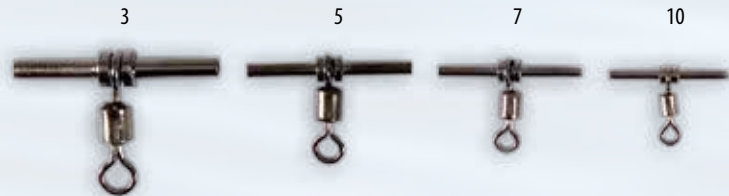

JIGGING RINGS

PAG. 232

BUSTA ANELLINE

[ITA] Inox per 10 pz.
[ENG] Bag per 10 pcs. Inox ring.
[FRA] Sachet de 10 anneaux acier inox
[ESP] Bolsa de 10 anillos de acero

INFO BUSTA ANELLINE

CODE	DIAM. (MM.)	MIN.Q.TY BAGS	BAG PRICE
8020055	5	100	
8020065	6	100	
8020075	7	100	
8020085	8	100	
8020105	10	100	

GIRELLA ROLLING CON TUBINO

(Bag 6 pcs. - Min. qty 12 bags)

[ITA] Brunita
[ENG] Black rolling swivel with tube.
[FRA] Emerillon rolling noir avec tube.
[ESP] Emerillón rolling negra con tubo.

INFO GIRELLA ROLLING CON TUBINO

CODE	TUBE DIAM. (MM.)	BAG PRICE
8003703	3	
8003705	2,5	
8003707	2	
8003710	1,5