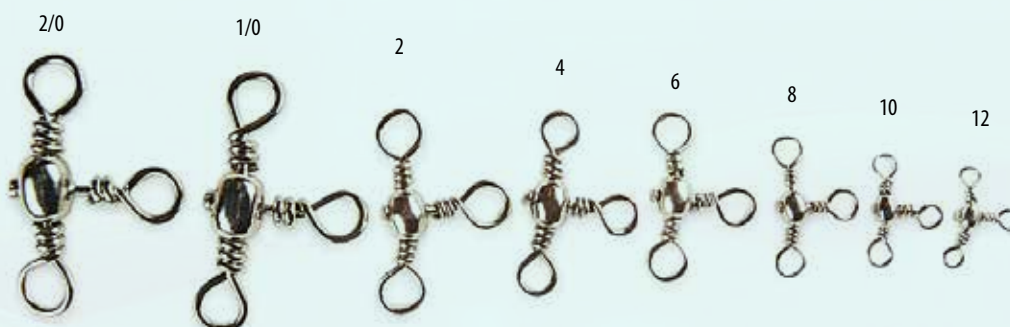

**GROSS - 12 BAGS x 12 PCS**

INFO	GIRELLA	
CODE	SIZE	GROSS PRICE
8001102	2	
8001104	4	
8001106	6	
8001108	8	
8001110	10	
8001112	12	
8001114	14	
8001116	16	

## GIRELLA NICHELATA A CROCE

- [ITA] Girella nichelata a croce  
 [ENG] Nickel crossline swivel.  
 [FRA] Emerillon triple nikelé  
 [ESP] Emerillón niquelado

(Box 12 bags x 12 pcs)

**GROSS - 12 BAGS x 12 PCS**