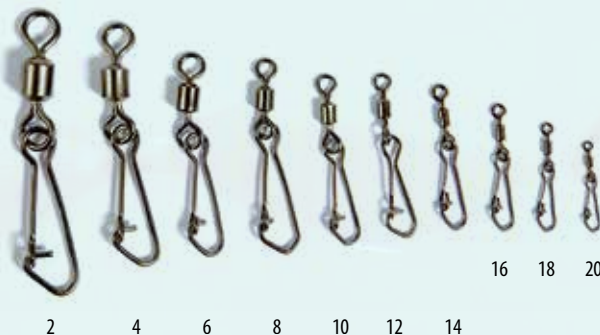

GIRELLA ROLLING

1. [ITA] Girella rolling con moschettone uncinato e anello rotondo. Colore gun smoke
   [ENG] Round "rolling" swivel with hooked snap. Gun smoke
   [FRA] Emerillon "rolling" mousqueton a crochet et anneau rond. Couleur gun smoke
   [ESP] Emerillon "rolling" con imperdible ganchudo y anillo redondo. Color gun smoke

(Box 12 bags x 12 pcs.)

INFO	GIRELLA ROLLING	
CODE	SIZE	GROSS PRICE
8032102	2	
8032104	4	
8032106	6	
8032108	8	
8032110	10	
8032112	12	
8032114	14	
8032116	16	
8032118	18	
8032120	20	

GROSS - 12 BAGS x 12 PCS

GIRELLA ROLLING ANELLO TONDO

1. [ITA] Girella rolling brunita
   [ENG] Round "rolling" swivel
   [FRA] Emerillon "rolling"
   [ESP] Emerillon "rolling"