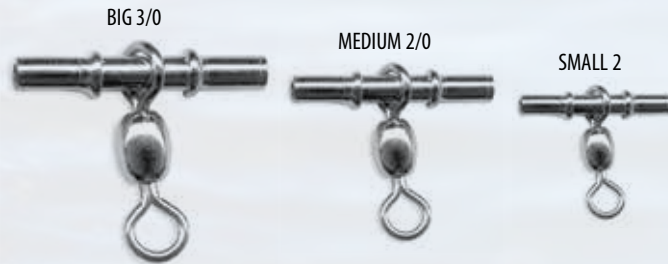

### TUBINO SCORREVOLE CON GIRELLA CRANE

(Min. qty 10 bags)

BAG - 1 BAG x 12 PCS

[ITA] nichelata per terminali  
[ENG] Sliding tube with nickeled crane swivel  
[FRA] Tube coulissant avec emerillon "crane" baril nichelé  
[ESP] Tubito corredizo con emerillón "crane" niquelada para terminales

#### INFO TUBINO SCORREVOLE

CODE	SWIVEL	INNER TUBE Ø (MM.)	SIZE	BAG PRICE
8003630	3/0	3,3	BIG	
8003620	2/0	2,3	MEDIUM	
8003602	2	1,8	SMALL	