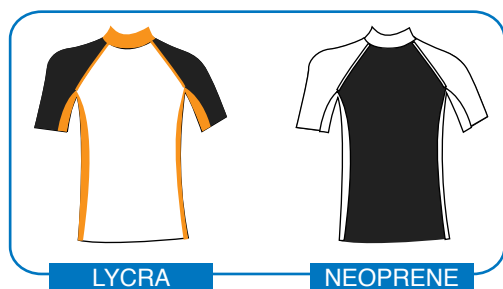

## RASHGUARD ISAPREN

manica corta | short sleeves

**COD. MS006**

imballo standard | standard packing:

1 pezzo

1 piece

### TAGLIE E BARCODE | SIZES AND BARCODE

taglia-size / COD	COLLO-NECK	TORACE-CHEST	MANICA-SLEEVE	MANICA-SLEEVE	BUSTO-TRUNK
<b>XS</b>  8° 005115 006109	Ø 35	Ø 84	Ø 23	36 cm	55 cm
<b>S</b>  8° 005115 006208	Ø 36	Ø 88	Ø 24	37 cm	56 cm
<b>M</b>  8° 005115 006307	Ø 37	Ø 92	Ø 25	38 cm	57.5 cm
<b>L</b>  8° 005115 006406	Ø 38	Ø 96	Ø 26	39 cm	59 cm
<b>XL</b>  8° 005115 006505	Ø 39	Ø 100	Ø 27	40 cm	60.5 cm

## RASHGUARD ISAPREN JUNIOR

manica corta | short sleeves

**COD. TS005**

imballo standard | standard packing:

1 pezzo

1 piece