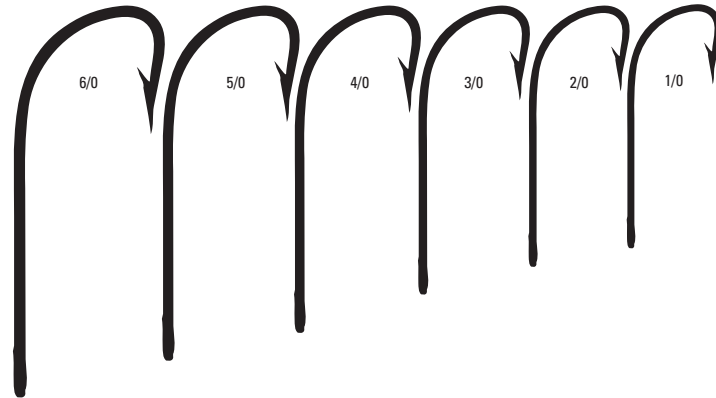

533-BN MUSTAD ROUND HOOK

REF. 533-BN

Pack Code Size
 C07 3/0,2/0,1/0
 C10 1,2
 336 3/0,2/0,1/0
 314 1,2

1665-BR MUSTAD BEST KIRBY HOOK

REF. 1665-BR

Pack Code Size
 C10 2,4,6,8,10,12,14

3103-DT MUSTAD LIMERICK HOOK

REF. 3103-DT

Pack Code Size
 336 6/0,5/0,4/0,
 3/0,2/0,1/0

3138-DT MUSTAD BEST KIRBY HOOK

REF. 3138-DT

Pack Code Size
 C10 2,4,6,8
 336 4/0,3/0,2/0,1/0
 314 1,2,4,6,8