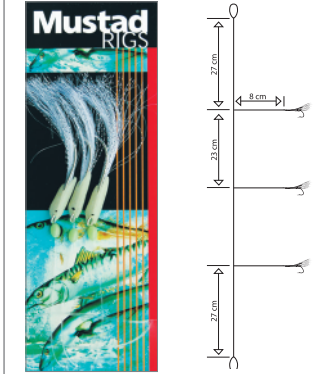

**HOKKAI TEMPTER RIG, RED
T17A
SIZE 3/0**

**HOKKAI TEMPTER RIG,
WHITE
T17B SIZE 6/0**

**HOKKAI TEMPTER RIG, RED
T17C
SIZE 6/0**

**HOKKAI TEMPTER RIG, WHITE
T17D
SIZE 4/0**

**HOKKAI TEMPTER RIG, WHITE
T17E
SIZE 6/0**

**5 HOOKS SHRIMP BAIT RIG
T18
SIZE 4**

**4 HOOKS SHRIMP BAIT RIG
T18A
SIZE 4**

**4 HOOKS SEALITE TRACE
T19
SIZE 3/0**

**3 HOOKS FLASH-A-BOO
T28
SIZE 1**

**URETHANE WING SABIKI
T30
SIZE 2/0**

**RAINBOW WING SABIKI
T31
SIZE 2/0**