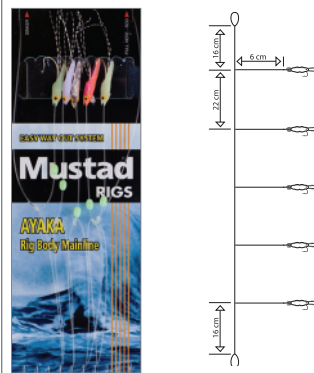

**HOKKAI TEMPTER RIG, RED
T17A
SIZE 3/0**

**HOKKAI TEMPTER RIG,
WHITE
T17B SIZE 6/0**

**HOKKAI TEMPTER RIG, RED
T17C
SIZE 6/0**

**HOKKAI TEMPTER RIG, WHITE
T17D
SIZE 4/0**

**HOKKAI TEMPTER RIG, WHITE
T17E
SIZE 6/0**

**5 HOOKS SHRIMP BAIT RIG
T18
SIZE 4**

**4 HOOKS SHRIMP BAIT RIG
T18A
SIZE 4**

**4 HOOKS SEALITE TRACE
T19
SIZE 3/0**

**3 HOOKS FLASH-A-BOO
T28
SIZE 1**

**URETHANE WING SABIKI
T30
SIZE 2/0**

**RAINBOW WING SABIKI
T31
SIZE 2/0**