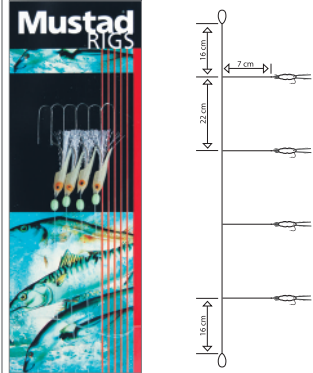

**HOKKAI TEMPTER RIG, RED
T17A
SIZE 3/0**

**HOKKAI TEMPTER RIG,
WHITE
T17B SIZE 6/0**

**HOKKAI TEMPTER RIG, RED
T17C
SIZE 6/0**

**HOKKAI TEMPTER RIG, WHITE
T17D
SIZE 4/0**

**HOKKAI TEMPTER RIG, WHITE
T17E
SIZE 6/0**

**5 HOOKS SHRIMP BAIT RIG
T18
SIZE 4**

**4 HOOKS SHRIMP BAIT RIG
T18A
SIZE 4**

**4 HOOKS SEALITE TRACE
T19
SIZE 3/0**

**3 HOOKS FLASH-A-BOO
T28
SIZE 1**

**URETHANE WING SABIKI
T30
SIZE 2/0**

**RAINBOW WING SABIKI
T31
SIZE 2/0**