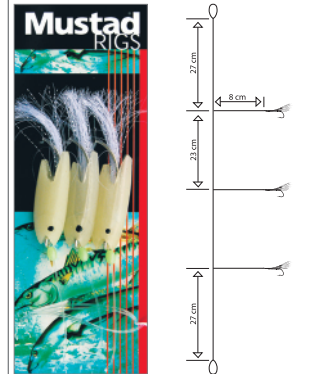

**HOKKAI TEMPTER RIG, RED
T17A
SIZE 3/0**

**HOKKAI TEMPTER RIG,
WHITE
T17B SIZE 6/0**

**HOKKAI TEMPTER RIG, RED
T17C
SIZE 6/0**

**HOKKAI TEMPTER RIG, WHITE
T17D
SIZE 4/0**

**HOKKAI TEMPTER RIG, WHITE
T17E
SIZE 6/0**

**5 HOOKS SHRIMP BAIT RIG
T18
SIZE 4**

**4 HOOKS SHRIMP BAIT RIG
T18A
SIZE 4**

**4 HOOKS SEALITE TRACE
T19
SIZE 3/0**

**3 HOOKS FLASH-A-BOO
T28
SIZE 1**

**URETHANE WING SABIKI
T30
SIZE 2/0**

**RAINBOW WING SABIKI
T31
SIZE 2/0**