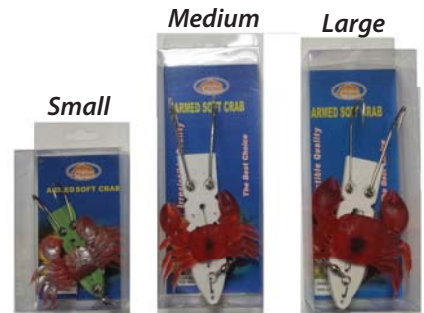

Χταποδιέρα καβούρι 2 νύχια
Αριθ. 45 Small
Αριθ. 46 Medium
Αριθ. 47 Large