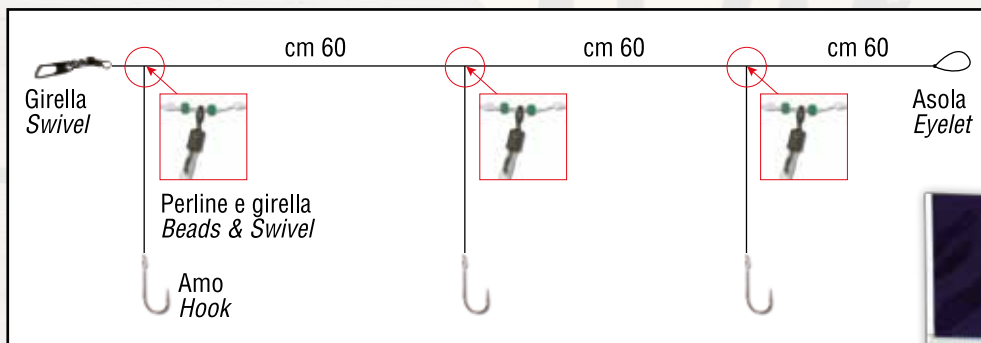

TERMINALE 3 AMI BARCA/FONDO

[ITA] Terminale 3 ami Barca/Fondo
[ENG] 3 hooks terminal for deep and boat fishing
[FRA] Terminal fond / bateau avec 3 hameçons
[ESP] Terminal 3 anzuelos para fondo y barco

Total length cm. 190

(Min. q.ty 50 pcs)

INFO	TERMINALE 3 AMI BARCA/FONDO			
CODE	MAIN LINE (Ø)	BRANCH LINE	HOOK SIZE	BAG PRICE
5645412	Ø 0,45	0,40	2	new
5645414	Ø 0,45	0,35	4	
5645416	Ø 0,40	0,30	6	new
5645418	Ø 0,35	0,25	8	
5645420	Ø 0,35	0,30	10