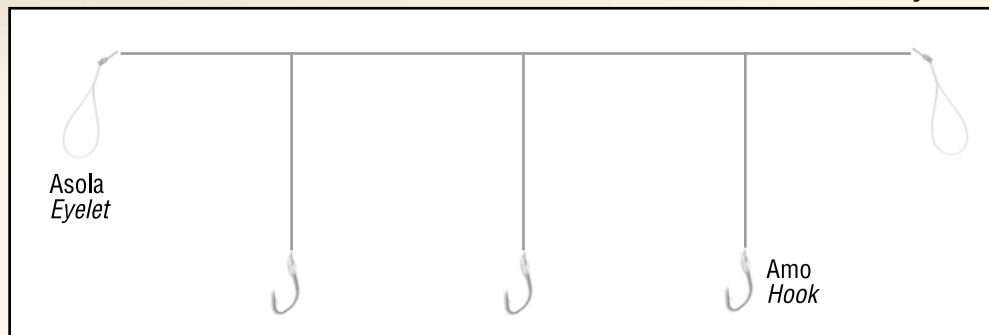

(Min. q.ty 50 bags)

INFO FINALE					
CODE	HOOK SIZE	LENGTH (CM.)	MAIN LINE (Ø)	BRANCH LINE	BAG PRICE
5642400	1/0	135	0,50	0,40	
5642402	2	135	0,45	0,35	
5642404	4	135	0,40	0,30	

FINALE

[ITA] Finale piumetta bianca con amo
 [ENG] White feather fishing rig having 1 hook
 [FRA] Bas de ligne plume blanche avec 1 hameçon
 [ESP] Bajo de linea plumita blanca con anzuelo

(Min. q.ty 50 bags)

INFO FINALE					
CODE	HOOK SIZE	LENGTH (CM.)	MAIN LINE (Ø)	BRANCH LINE	BAG PRICE
5642502	2	180	0,45	0,35	
5642504	4	180	0,40	0,30	
5642506	6	180	0,40	0,30	

TERMINALE 3 AMI NICHELATI

[ITA] Terminale 3 ami nichelati
 [ENG] 3 nickered hooks terminal
 [FRA] Terminal 3 hameçons nikelés
 [ESP] Terminal 3 anzuelos niquelados

(Min. q.ty 50 bags)

Total length cm. 120

INFO TERMINALE 3 AMI NICHELATI

CODE	HOOK SIZE	MAIN LINE (Ø)	BRANCH LINE	BAG PRICE
5644906	6	0,35	0,25	
5644908	8	0,35	0,25	
5644910	10	0,35	0,25	
5644912	12	0,35	0,25	
5644914	14	0,30	0,20	