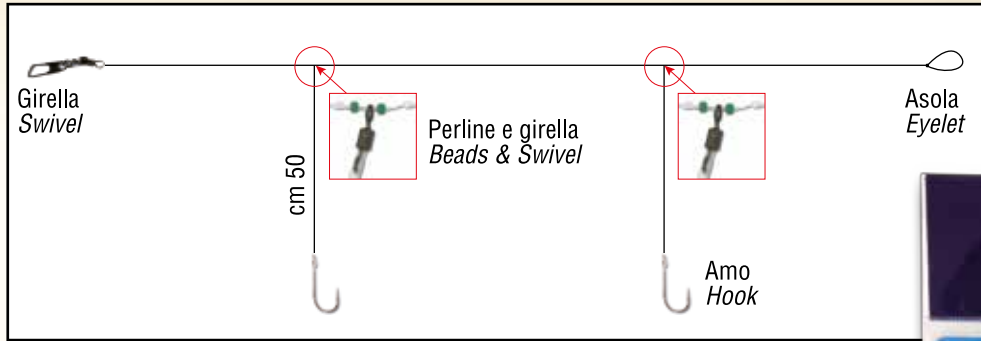

TERMINALE 2 AMI SURF/BOLENTINO

[ITA] Terminale 2 ami Surf/Bolentino
[ENG] 2 hooks terminal for surf and boatfishing
[FRA] Terminal surf / bateau avec 2 hameçons
[ESP] Terminal 2 anzuelos para surf y barco

Total length cm. 190

(Min. q.ty 50 pcs)

INFO	TERMINALE 2 AMI SURF/BOLENTINO			
CODE	MAIN LINE (Ø)	BRANCH LINE	HOOK SIZE	BAG PRICE
5645402	Ø 0,45	0,40	2	new
5645404	Ø 0,45	0,35	4	
5645406	Ø 0,40	0,30	6	new
5645408	Ø 0,35	0,25	8	
5645410	Ø 0,35	0,30	10