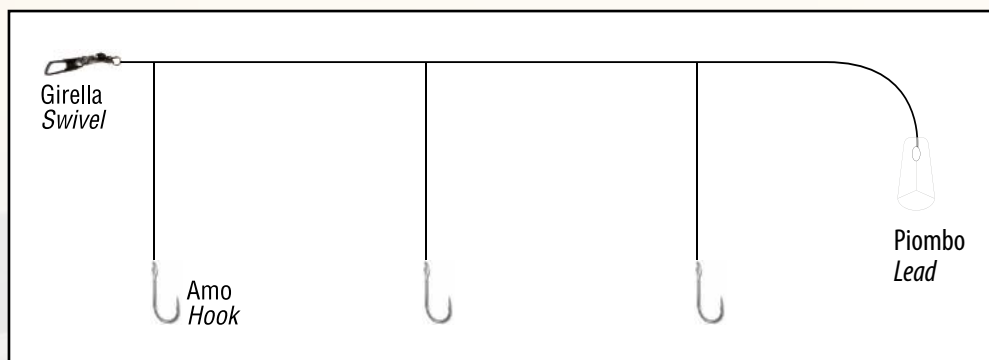

TERMINALE 3 AMI NICHELATI

[ITA] Terminale 3 ami nichelati
[ENG] 3 nickered hooks terminal
[FRA] Terminal 3 hameçons nikelés
[ESP] Terminal 3 anzuelos niquelados

(Min. q.ty 50 bags)

Total length cm. 120

INFO TERMINALE 3 AMI NICHELATI

CODE	HOOK SIZE	MAIN LINE (Ø)	BRANCH LINE	BAG PRICE
5644906	6	0,35	0,25	
5644908	8	0,35	0,25	
5644910	10	0,35	0,25	
5644912	12	0,35	0,25	
5644914	14	0,30	0,20	

TERMINALE BOLENTINO 3 AMI NICHELATI

[ITA] Terminale bolementino 3 ami nichelati con piombo e avvolgilenza EVA - line Ø 0,40 mm.
[ENG] Bolentino 3 nickered hooks terminal with lead and eva line winder
[FRA] Terminal bolementino 3 hameçons nikelés avec plomb et plioir en neoprene
[ESP] Terminal bolementino 3 anzuelos niquelados con plomo y plegadora de neopreno

(Min. q.ty 50 bags)

INFO TERMINALE BOLENTINO 3 AMI NICHELATI

CODE	LINE LENGTH (MT.)	LEAD (GR.)	MAIN LINE (Ø)	BRANCH LINE	BAG PRICE
5645305	75	50	0,75	0,40	
5645307	75	75	0,75	0,40	
5645310	100	100	1,00	0,40