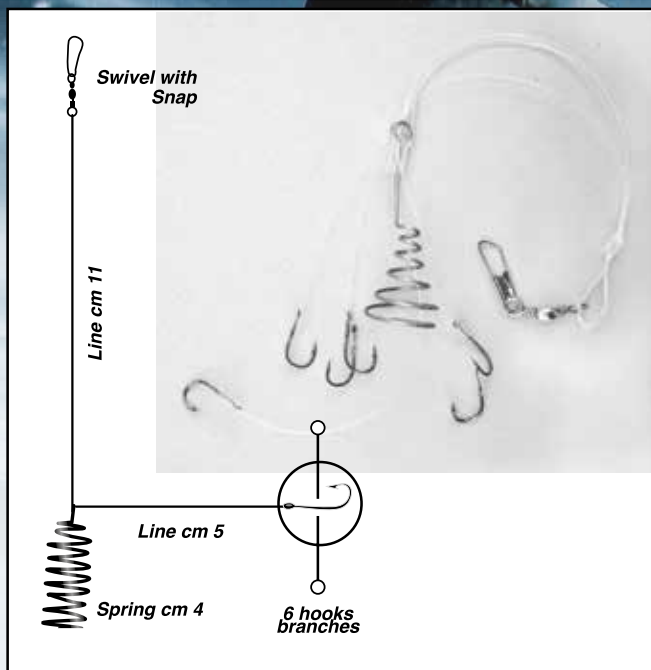

PARATURA PASTA CEFALO

[ITA] Paratura pasta cefalo 6 ami nichelati
[ENG] Grey mullet rig with feeder - 6 nickeled hooks
[FRA] "Mitrailletes" montees avec amorceur - bas de ligne 6 ham. nichelés
[ESP] Bajo de linea "mujol" con cebador - 6 anzuelos niquelados

(Min. q.ty 50 bags)

INFO PARATURA PASTA CEFALO		
CODE	HOOK SIZE	BAG PRICE
5645204	4	
5645206	6	
5645208	8	
5645210	10