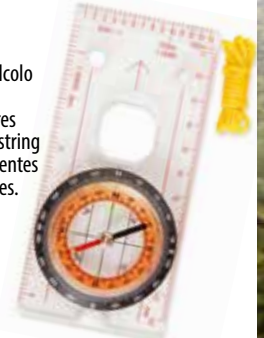

BUSSOLA PER MAPPE

[ITA] bordo con differenti scale di misura per il calcolo delle distanze. Fornita con cordicella
[ENG] Map compass. Border with different measures scales to calculate distances. Provided with string
[FRA] Boussole pour les mappes. Bords avec différentes échelles de mesure pour calculer les distances. Fournie avec cordelette
[ESP] Brújula para mapas. Borde con diferentes escaleras de medida para el cálculo de las distancias. Con cuerdata.