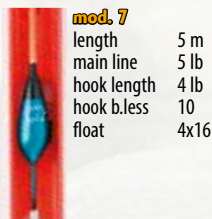

mod. 2
length 4 m
main line 4 lb
hook length 3 lb
hook b.less 14
float 4x14

mod. 3
length 4 m
main line 6 lb
hook length 4 lb
hook b.less 10
float 4x10

mod. 4
length 5 m
main line 6 lb
hook length 4 lb
hook b.less 16
float 4x18

mod. 5
length 3 m
main line 6 lb
hook length 4 lb
hook b.less 16
float 4x10

mod. 6
length 3 m
main line 6 lb
hook length 4 lb
hook b.less 12
dibber gr.25

mod. 7
length 5 m
main line 5 lb
hook length 4 lb
hook b.less 10
float 4x16

mod. 8
length 3 m
main line 1,5 lb
hook length 1 lb
hook b.less 16
float 4x10

mod. 9
length 3 m
main line 2,5 lb
hook length 2 lb
hook b.less 14
float 4x14

mod. 10
length 3 m
main line 3 lb
hook length 2,5 lb
hook b.less 12
float 4x10