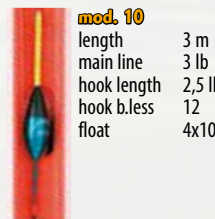

mod. 2
length 4 m
main line 4 lb
hook length 3 lb
hook b.less 14
float 4x14

mod. 3
length 4 m
main line 6 lb
hook length 4 lb
hook b.less 10
float 4x10

mod. 4
length 5 m
main line 6 lb
hook length 4 lb
hook b.less 16
float 4x18

mod. 5
length 3 m
main line 6 lb
hook length 4 lb
hook b.less 16
float 4x10

mod. 6
length 3 m
main line 6 lb
hook length 4 lb
hook b.less 12
dibber gr.25

mod. 7
length 5 m
main line 5 lb
hook length 4 lb
hook b.less 10
float 4x16

mod. 8
length 3 m
main line 1,5 lb
hook length 1 lb
hook b.less 16
float 4x10

mod. 9
length 3 m
main line 2,5 lb
hook length 2 lb
hook b.less 14
float 4x14

mod. 10
length 3 m
main line 3 lb
hook length 2,5 lb
hook b.less 12
float 4x10

mod. 14
length 3 m
main line 2,5 lb
hook length 2 lb
hook b.less 18
float 4x12

PRO TEAM POLE RIGS - BARBLESS HOOKS

PRO TEAM 1 - RIG LENGTH M 3

(Min. q.ty 1 bag x 10 pcs.)

CODE	FLOAT	HOOK SIZE	MAIN LINE	BRANCH LINE	PRICE / PC
7856901	4X14	20	2.5 LBS	2 LBS	