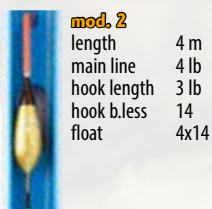

[FRA] Ligne montee assorties - sachet de 14 pieces

[ESP] Bajos de linea surtidos - bolsa de 14 und.

(Min. q.ty 10 pcs.)

SET PRICE

mod. 1
length 3 m
main line 3 lb
hook length 2,5 lb
hook b.less 12
float 4x10

mod. 2
length 4 m
main line 4 lb
hook length 3 lb
hook b.less 14
float 4x14

mod. 3
length 4 m
main line 6 lb
hook length 4 lb
hook b.less 10
float 4x10

mod. 4
length 5 m
main line 6 lb
hook length 4 lb
hook b.less 16
float 4x18

mod. 5
length 3 m
main line 6 lb
hook length 4 lb
hook b.less 16
float 4x10

mod. 6
length 3 m
main line 6 lb
hook length 4 lb
hook b.less 12
dibber gr.25

mod. 7
length 5 m
main line 5 lb
hook length 4 lb
hook b.less 10
float 4x16