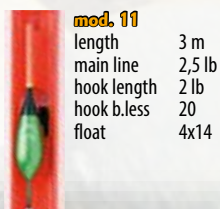

mod. 2
length 4 m
main line 4 lb
hook length 3 lb
hook b.less 14
float 4x14

mod. 3
length 4 m
main line 6 lb
hook length 4 lb
hook b.less 10
float 4x10

mod. 4
length 5 m
main line 6 lb
hook length 4 lb
hook b.less 16
float 4x18

mod. 5
length 3 m
main line 6 lb
hook length 4 lb
hook b.less 16
float 4x10

mod. 6
length 3 m
main line 6 lb
hook length 4 lb
hook b.less 12
dibber gr.25

mod. 7
length 5 m
main line 5 lb
hook length 4 lb
hook b.less 10
float 4x16

mod. 8
length 3 m
main line 1,5 lb
hook length 1 lb
hook b.less 16
float 4x10

mod. 9
length 3 m
main line 2,5 lb
hook length 2 lb
hook b.less 14
float 4x14

mod. 10
length 3 m
main line 3 lb
hook length 2,5 lb
hook b.less 12
float 4x10

mod. 14
length 3 m
main line 2,5 lb
hook length 2 lb
hook b.less 18
float 4x12

PRO TEAM POLE RIGS - BARBLESS HOOKS

PRO TEAM 1 - RIG LENGTH M 3

(Min. q.ty 1 bag x 10 pcs.)

CODE	FLOAT	HOOK SIZE	MAIN LINE	BRANCH LINE	PRICE / PC
7856901	4X14	20	2.5 LBS	2 LBS	