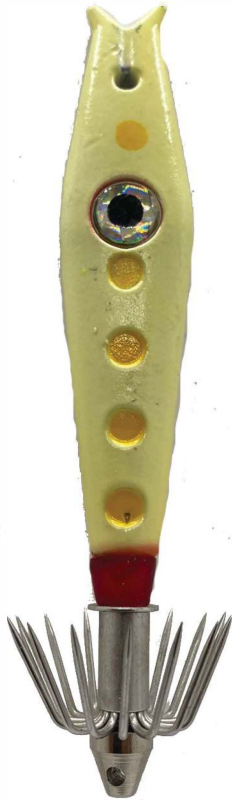

ΚΑΥΤΕΡΑ - ΘΡΑΨΑΛΙΕΡΕΣ

R45315

ΚΑΥΤΕΡΟ ΓΑΡΙΔΑ ΣΙΛΙΚΟΝΗΣ ΤΡΙΠΛΑ ΑΓΚΑΘΙΑ 11cm

ΧΡΩΜΑΤΑ: ΡΟΖ, ΚΟΚΚΙΝΟ, ΦΩΣΦΟΡΟΥΧΟ

A B C

RD95200

ΚΑΥΤΕΡΟ ΓΑΡΙΔΑ ΣΙΛΙΚΟΝΗΣ ΔΙΠΛΑ ΑΓΚΑΘΙΑ ΓΙΓΑΣ 13cm

ΧΡΩΜΑΤΑ: ΦΩΣΦΟΡΟΥΧΟ, ΚΟΚΚΙΝΟ, ΡΟΖ

A B C

R40451

ΘΡΑΨΑΛΙΕΡΑ ΦΩΣΦΟΡΟΥΧΑ ΜΟΛΥΒΙΟΥ 60gr No1

R40442

ΘΡΑΨΑΛΙΕΡΑ ΦΩΣΦΟΡΟΥΧΑ ΜΟΛΥΒΙΟΥ 115gr No2

R40421

ΘΡΑΨΑΛΙΕΡΑ ΧΡΩΜΙΟΥ ΣΙΑΛΟΥΜ ΜΟΛΥΒΙΟΥ 70gr No1

R40432

ΘΡΑΨΑΛΙΕΡΑ ΧΡΩΜΙΟΥ ΣΙΑΛΟΥΜ ΜΟΛΥΒΙΟΥ 145gr No2

RK1354

ΘΡΑΨΑΛΙΕΡΑ ΜΟΛΥΒΙΟΥ ΦΩΣΦΟΡΟΥΧΑ 130gr

R59003B

ΚΑΥΤΕΡΟ ΙΝΟΧ ΨΙΛΗ ΒΕΛΟΝΑ 15cm
SIZE: 1,5mm

R590090

ΚΑΥΤΕΡΟ ΨΙΛΗ ΒΕΛΟΝΑ 20cm

R59008

ΚΑΥΤΕΡΟ ΙΝΟΧ ΤΡΙΠΛΑ ΑΓΚΑΘΙΑ 18cm

R59005

ΚΑΥΤΕΡΟ ΙΝΟΧ ΔΙΠΛΗ ΒΕΛΟΝΑ 20cm

RD060
ΚΑΥΤΕΡΟ ΨΙΛΗ ΒΕΛΟΝΑ 15cm

RD1550
ΘΡΑΨΑΛΙΕΡΑ ΠΛΑΣΤΙΚΗ
ΖΩΝΤΑΝΟΥ ΔΟΛΩΜΑΤΟΣ

R4049A
ΘΡΑΨΑΛΙΕΡΑ ΚΛΟΥΒΙ
ΣΥΡΜΑΤΙΝΗ 17cm

R494005
ΘΡΑΨΑΛΙΕΡΑ ΣΑΡΔΕΛΑ ΚΛΟΥΒΙ
ΜΟΛΥΒΙΟΥ 30gr