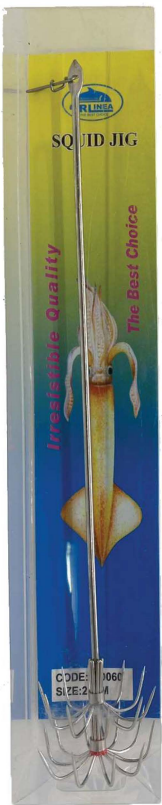

ΚΑΥΤΕΡΑ - ΘΡΑΨΑΛΙΕΡΕΣ

R45315

ΚΑΥΤΕΡΟ ΓΑΡΙΔΑ ΣΙΛΙΚΟΝΗΣ ΤΡΙΠΛΑ ΑΓΚΑΘΙΑ 11cm

ΧΡΩΜΑΤΑ: ΡΟΖ, ΚΟΚΚΙΝΟ, ΦΩΣΦΟΡΟΥΧΟ

A B C

RD95200

ΚΑΥΤΕΡΟ ΓΑΡΙΔΑ ΣΙΛΙΚΟΝΗΣ ΔΙΠΛΑ ΑΓΚΑΘΙΑ ΓΙΓΑΣ 13cm

ΧΡΩΜΑΤΑ: ΦΩΣΦΟΡΟΥΧΟ, ΚΟΚΚΙΝΟ, ΡΟΖ

A B C

R40451

ΘΡΑΨΑΛΙΕΡΑ ΦΩΣΦΟΡΟΥΧΑ ΜΟΛΥΒΙΟΥ 60gr No1

R40442

ΘΡΑΨΑΛΙΕΡΑ ΦΩΣΦΟΡΟΥΧΑ ΜΟΛΥΒΙΟΥ 115gr No2

R40421

ΘΡΑΨΑΛΙΕΡΑ ΧΡΩΜΙΟΥ ΣΙΑΛΟΥΜ ΜΟΛΥΒΙΟΥ 70gr No1

R40432

ΘΡΑΨΑΛΙΕΡΑ ΧΡΩΜΙΟΥ ΣΙΑΛΟΥΜ ΜΟΛΥΒΙΟΥ 145gr No2

RK1354

ΘΡΑΨΑΛΙΕΡΑ ΜΟΛΥΒΙΟΥ ΦΩΣΦΟΡΟΥΧΑ 130gr

R59003B

ΚΑΥΤΕΡΟ ΙΝΟΧ ΨΙΛΗ ΒΕΛΟΝΑ 15cm
SIZE: 1,5mm

R590090

ΚΑΥΤΕΡΟ ΨΙΛΗ ΒΕΛΟΝΑ 20cm

R59008

ΚΑΥΤΕΡΟ ΙΝΟΧ ΤΡΙΠΛΑ ΑΓΚΑΘΙΑ 18cm

R59005

ΚΑΥΤΕΡΟ ΙΝΟΧ ΔΙΠΛΗ ΒΕΛΟΝΑ 20cm

RD060
ΚΑΥΤΕΡΟ ΨΙΛΗ ΒΕΛΟΝΑ 15cm

RD1550
ΘΡΑΨΑΛΙΕΡΑ ΠΛΑΣΤΙΚΗ
ΖΩΝΤΑΝΟΥ ΔΟΛΩΜΑΤΟΣ

R4049A
ΘΡΑΨΑΛΙΕΡΑ ΚΛΟΥΒΙ
ΣΥΡΜΑΤΙΝΗ 17cm

R494005
ΘΡΑΨΑΛΙΕΡΑ ΣΑΡΔΕΛΑ ΚΛΟΥΒΙ
ΜΟΛΥΒΙΟΥ 30gr