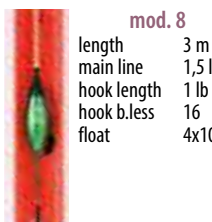

(Min. q.ty 10 pcs.)

SET PRICE

mod. 1  
 length 3 m  
 main line 3 lb  
 hook length 2,5 lb  
 hook b.less 12  
 float 4x10

mod. 2  
 length 4 m  
 main line 4 lb  
 hook length 3 lb  
 hook b.less 14  
 float 4x14

mod. 3  
 length 4 m  
 main line 6 lb  
 hook length 4 lb  
 hook b.less 10  
 float 4x10

mod. 4  
 length 5 m  
 main line 6 lb  
 hook length 4 lb  
 hook b.less 16  
 float 4x18

mod. 5  
 length 3 m  
 main line 6 lb  
 hook length 4 lb  
 hook b.less 16  
 float 4x10

mod. 6  
 length 3 m  
 main line 6 lb  
 hook length 4 lb  
 hook b.less 12  
 dibber gr.25

mod. 7  
 length 5 m  
 main line 5 lb  
 hook length 4 lb  
 hook b.less 10  
 float 4x16

mod. 8  
 length 3 m  
 main line 1,5 lb  
 hook length 1 lb  
 hook b.less 16  
 float 4x10

mod. 9  
 length 3 m  
 main line 2,5 lb  
 hook length 2 lb  
 hook b.less 14  
 float 4x14

mod. 10  
 length 3 m  
 main line 3 lb  
 hook length 2,5 lb  
 hook b.less 12  
 float 4x10

mod. 11  
 length 3 m  
 main line 2,5 lb  
 hook length 2 lb  
 hook b.less 20  
 float 4x14