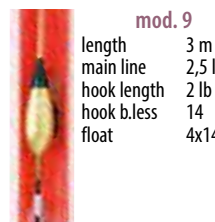

(Min. q.ty 10 pcs.)

SET PRICE

mod. 1  
 length 3 m  
 main line 3 lb  
 hook length 2,5 lb  
 hook b.less 12  
 float 4x10

mod. 2  
 length 4 m  
 main line 4 lb  
 hook length 3 lb  
 hook b.less 14  
 float 4x14

mod. 3  
 length 4 m  
 main line 6 lb  
 hook length 4 lb  
 hook b.less 10  
 float 4x10

mod. 4  
 length 5 m  
 main line 6 lb  
 hook length 4 lb  
 hook b.less 16  
 float 4x18

mod. 5  
 length 3 m  
 main line 6 lb  
 hook length 4 lb  
 hook b.less 16  
 float 4x10

mod. 6  
 length 3 m  
 main line 6 lb  
 hook length 4 lb  
 hook b.less 12  
 dibber gr.25

mod. 7  
 length 5 m  
 main line 5 lb  
 hook length 4 lb  
 hook b.less 10  
 float 4x16

mod. 8  
 length 3 m  
 main line 1,5 lb  
 hook length 1 lb  
 hook b.less 16  
 float 4x10

mod. 9  
 length 3 m  
 main line 2,5 lb  
 hook length 2 lb  
 hook b.less 14  
 float 4x14

mod. 10  
 length 3 m  
 main line 3 lb  
 hook length 2,5 lb  
 hook b.less 12  
 float 4x10

mod. 11  
 length 3 m  
 main line 2,5 lb  
 hook length 2 lb  
 hook b.less 20  
 float 4x14