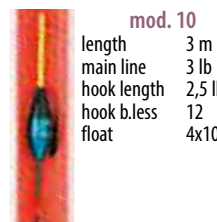

(Min. q.ty 10 pcs.)

SET PRICE

mod. 1  
 length 3 m  
 main line 3 lb  
 hook length 2,5 lb  
 hook b.less 12  
 float 4x10

mod. 2  
 length 4 m  
 main line 4 lb  
 hook length 3 lb  
 hook b.less 14  
 float 4x14

mod. 3  
 length 4 m  
 main line 6 lb  
 hook length 4 lb  
 hook b.less 10  
 float 4x10

mod. 4  
 length 5 m  
 main line 6 lb  
 hook length 4 lb  
 hook b.less 16  
 float 4x18

mod. 5  
 length 3 m  
 main line 6 lb  
 hook length 4 lb  
 hook b.less 16  
 float 4x10

mod. 6  
 length 3 m  
 main line 6 lb  
 hook length 4 lb  
 hook b.less 12  
 dibber gr.25

mod. 7  
 length 5 m  
 main line 5 lb  
 hook length 4 lb  
 hook b.less 10  
 float 4x16

mod. 8  
 length 3 m  
 main line 1,5 lb  
 hook length 1 lb  
 hook b.less 16  
 float 4x10

mod. 9  
 length 3 m  
 main line 2,5 lb  
 hook length 2 lb  
 hook b.less 14  
 float 4x14

mod. 10  
 length 3 m  
 main line 3 lb  
 hook length 2,5 lb  
 hook b.less 12  
 float 4x10

mod. 11  
 length 3 m  
 main line 2,5 lb  
 hook length 2 lb  
 hook b.less 20  
 float 4x14