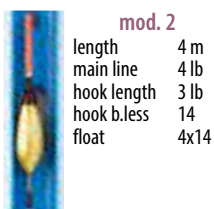

(Min. q.ty 10 pcs.)

SET PRICE

mod. 1  
 length 3 m  
 main line 3 lb  
 hook length 2,5 lb  
 hook b.less 12  
 float 4x10

mod. 2  
 length 4 m  
 main line 4 lb  
 hook length 3 lb  
 hook b.less 14  
 float 4x14

mod. 3  
 length 4 m  
 main line 6 lb  
 hook length 4 lb  
 hook b.less 10  
 float 4x10

mod. 4  
 length 5 m  
 main line 6 lb  
 hook length 4 lb  
 hook b.less 16  
 float 4x18

mod. 5  
 length 3 m  
 main line 6 lb  
 hook length 4 lb  
 hook b.less 16  
 float 4x10