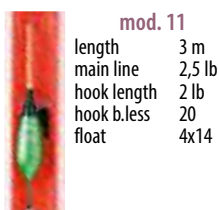

(Min. q.ty 10 pcs.)

SET PRICE

mod. 1  
 length 3 m  
 main line 3 lb  
 hook length 2,5 lb  
 hook b.less 12  
 float 4x10

mod. 2  
 length 4 m  
 main line 4 lb  
 hook length 3 lb  
 hook b.less 14  
 float 4x14

mod. 3  
 length 4 m  
 main line 6 lb  
 hook length 4 lb  
 hook b.less 10  
 float 4x10

mod. 4  
 length 5 m  
 main line 6 lb  
 hook length 4 lb  
 hook b.less 16  
 float 4x18

mod. 5  
 length 3 m  
 main line 6 lb  
 hook length 4 lb  
 hook b.less 16  
 float 4x10

mod. 6  
 length 3 m  
 main line 6 lb  
 hook length 4 lb  
 hook b.less 12  
 dibber gr.25

mod. 7  
 length 5 m  
 main line 5 lb  
 hook length 4 lb  
 hook b.less 10  
 float 4x16

mod. 8  
 length 3 m  
 main line 1,5 lb  
 hook length 1 lb  
 hook b.less 16  
 float 4x10

mod. 9  
 length 3 m  
 main line 2,5 lb  
 hook length 2 lb  
 hook b.less 14  
 float 4x14

mod. 10  
 length 3 m  
 main line 3 lb  
 hook length 2,5 lb  
 hook b.less 12  
 float 4x10

mod. 11  
 length 3 m  
 main line 2,5 lb  
 hook length 2 lb  
 hook b.less 20  
 float 4x14