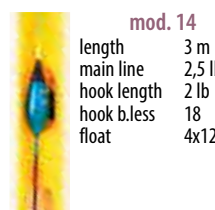

mod. 6  
 length 3 m  
 main line 6 lb  
 hook length 4 lb  
 hook b.less 12  
 dibber gr.25

mod. 7  
 length 5 m  
 main line 5 lb  
 hook length 4 lb  
 hook b.less 10  
 float 4x16

mod. 8  
 length 3 m  
 main line 1,5 lb  
 hook length 1 lb  
 hook b.less 16  
 float 4x10

mod. 9  
 length 3 m  
 main line 2,5 lb  
 hook length 2 lb  
 hook b.less 14  
 float 4x14

mod. 10  
 length 3 m  
 main line 3 lb  
 hook length 2,5 lb  
 hook b.less 12  
 float 4x10

mod. 11  
 length 3 m  
 main line 2,5 lb  
 hook length 2 lb  
 hook b.less 20  
 float 4x14

mod. 12  
 length 5 m  
 main line 4 lb  
 hook length 3 lb  
 hook b.less 10  
 float 4x18

mod. 13  
 length 3 m  
 main line 1,5 lb  
 hook length 1 lb  
 hook b.less 14  
 float 4x12

mod. 14  
 length 3 m  
 main line 2,5 lb  
 hook length 2 lb  
 hook b.less 18  
 float 4x12