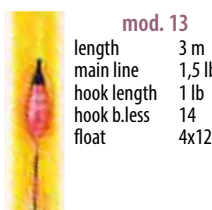

mod. 3  
 length 4 m  
 main line 6 lb  
 hook length 4 lb  
 hook b.less 10  
 float 4x10

mod. 4  
 length 5 m  
 main line 6 lb  
 hook length 4 lb  
 hook b.less 16  
 float 4x18

mod. 5  
 length 3 m  
 main line 6 lb  
 hook length 4 lb  
 hook b.less 16  
 float 4x10

mod. 6  
 length 3 m  
 main line 6 lb  
 hook length 4 lb  
 hook b.less 12  
 dibber gr.25

mod. 7  
 length 5 m  
 main line 5 lb  
 hook length 4 lb  
 hook b.less 10  
 float 4x16

mod. 8  
 length 3 m  
 main line 1,5 lb  
 hook length 1 lb  
 hook b.less 16  
 float 4x10

mod. 9  
 length 3 m  
 main line 2,5 lb  
 hook length 2 lb  
 hook b.less 14  
 float 4x14

mod. 10  
 length 3 m  
 main line 3 lb  
 hook length 2,5 lb  
 hook b.less 12  
 float 4x10

mod. 11  
 length 3 m  
 main line 2,5 lb  
 hook length 2 lb  
 hook b.less 20  
 float 4x14

mod. 12  
 length 5 m  
 main line 4 lb  
 hook length 3 lb  
 hook b.less 10  
 float 4x18

mod. 13  
 length 3 m  
 main line 1,5 lb  
 hook length 1 lb  
 hook b.less 14  
 float 4x12

mod. 14  
 length 3 m  
 main line 2,5 lb  
 hook length 2 lb  
 hook b.less 18  
 float 4x12