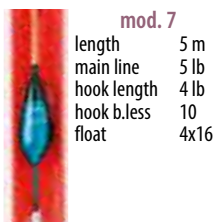

(Min. q.ty 10 pcs.)

SET PRICE

mod. 1  
 length 3 m  
 main line 3 lb  
 hook length 2,5 lb  
 hook b.less 12  
 float 4x10

mod. 2  
 length 4 m  
 main line 4 lb  
 hook length 3 lb  
 hook b.less 14  
 float 4x14

mod. 3  
 length 4 m  
 main line 6 lb  
 hook length 4 lb  
 hook b.less 10  
 float 4x10

mod. 4  
 length 5 m  
 main line 6 lb  
 hook length 4 lb  
 hook b.less 16  
 float 4x18

mod. 5  
 length 3 m  
 main line 6 lb  
 hook length 4 lb  
 hook b.less 16  
 float 4x10

mod. 6  
 length 3 m  
 main line 6 lb  
 hook length 4 lb  
 hook b.less 12  
 dibber gr.25

mod. 7  
 length 5 m  
 main line 5 lb  
 hook length 4 lb  
 hook b.less 10  
 float 4x16

mod. 8  
 length 3 m  
 main line 1,5 lb  
 hook length 1 lb  
 hook b.less 16  
 float 4x10

mod. 9  
 length 3 m  
 main line 2,5 lb  
 hook length 2 lb  
 hook b.less 14  
 float 4x14

mod. 10  
 length 3 m  
 main line 3 lb  
 hook length 2,5 lb  
 hook b.less 12  
 float 4x10

mod. 11  
 length 3 m  
 main line 2,5 lb  
 hook length 2 lb  
 hook b.less 20  
 float 4x14