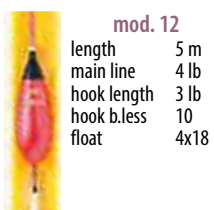

mod. 3  
 length 4 m  
 main line 6 lb  
 hook length 4 lb  
 hook b.less 10  
 float 4x10

mod. 4  
 length 5 m  
 main line 6 lb  
 hook length 4 lb  
 hook b.less 16  
 float 4x18

mod. 5  
 length 3 m  
 main line 6 lb  
 hook length 4 lb  
 hook b.less 16  
 float 4x10

mod. 6  
 length 3 m  
 main line 6 lb  
 hook length 4 lb  
 hook b.less 12  
 dibber gr.25

mod. 7  
 length 5 m  
 main line 5 lb  
 hook length 4 lb  
 hook b.less 10  
 float 4x16

mod. 8  
 length 3 m  
 main line 1,5 lb  
 hook length 1 lb  
 hook b.less 16  
 float 4x10

mod. 9  
 length 3 m  
 main line 2,5 lb  
 hook length 2 lb  
 hook b.less 14  
 float 4x14

mod. 10  
 length 3 m  
 main line 3 lb  
 hook length 2,5 lb  
 hook b.less 12  
 float 4x10

mod. 11  
 length 3 m  
 main line 2,5 lb  
 hook length 2 lb  
 hook b.less 20  
 float 4x14