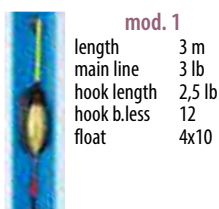

## KILLER CARP BIG - BARBLESS HOOKS

Art. 7800000/B

(Min. q.ty 10 pcs.)

SET PRICE

mod. 1  
 length 3 m  
 main line 3 lb  
 hook length 2,5 lb  
 hook b.less 12  
 float 4x10

mod. 2  
 length 4 m  
 main line 4 lb  
 hook length 3 lb  
 hook b.less 14  
 float 4x14