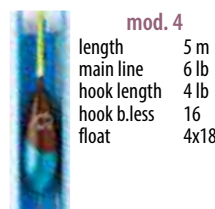

(Min. q.ty 10 pcs.)

SET PRICE

mod. 1  
 length 3 m  
 main line 3 lb  
 hook length 2,5 lb  
 hook b.less 12  
 float 4x10

mod. 2  
 length 4 m  
 main line 4 lb  
 hook length 3 lb  
 hook b.less 14  
 float 4x14

mod. 3  
 length 4 m  
 main line 6 lb  
 hook length 4 lb  
 hook b.less 10  
 float 4x10

mod. 4  
 length 5 m  
 main line 6 lb  
 hook length 4 lb  
 hook b.less 16  
 float 4x18

mod. 5  
 length 3 m  
 main line 6 lb  
 hook length 4 lb  
 hook b.less 16  
 float 4x10